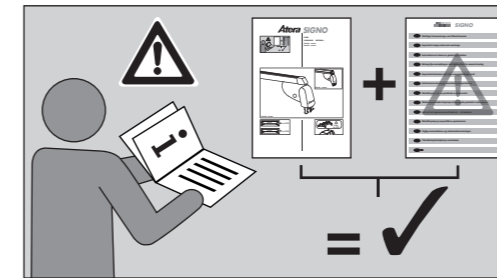

Part-No. : 044 307