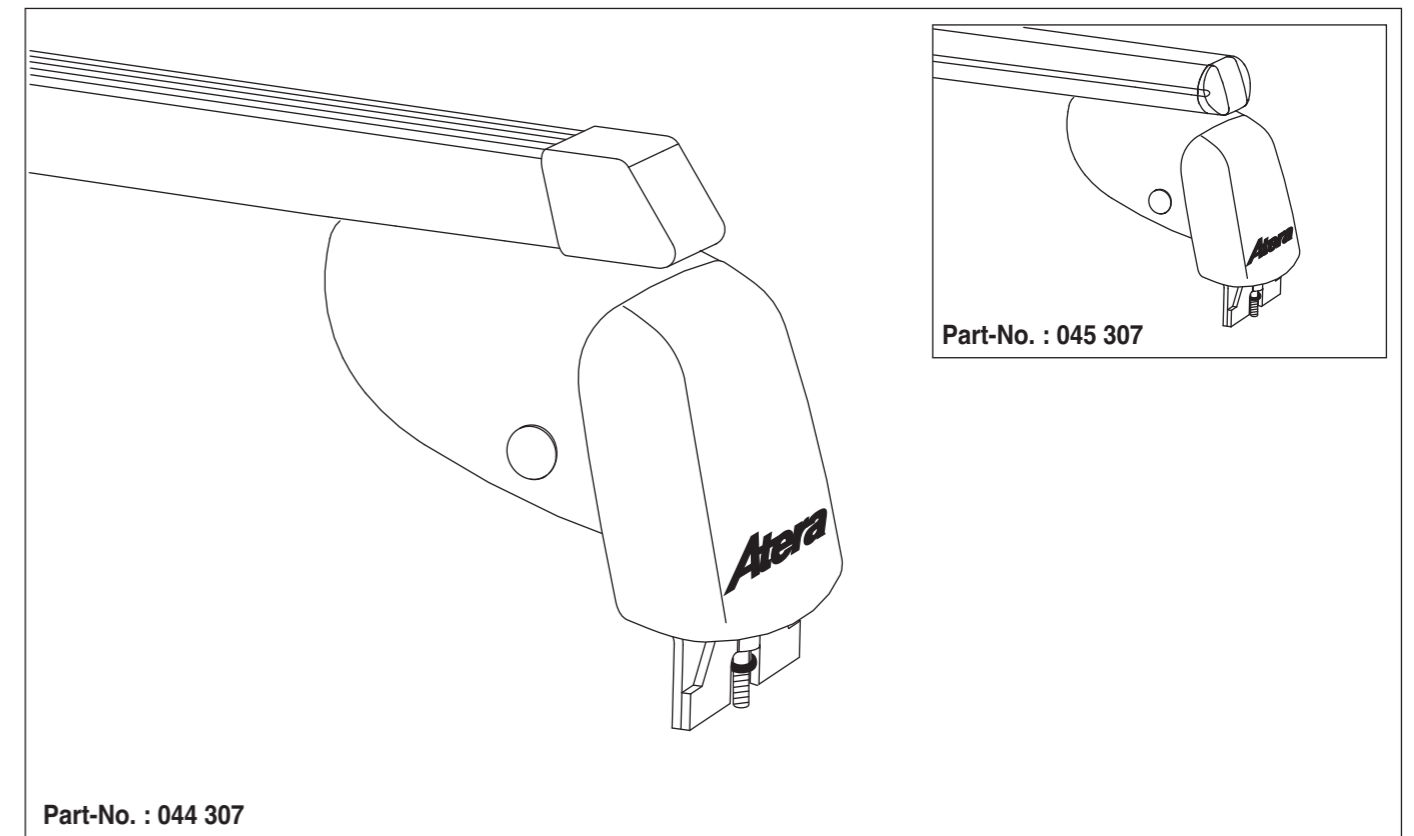

Part-No. : 044 307