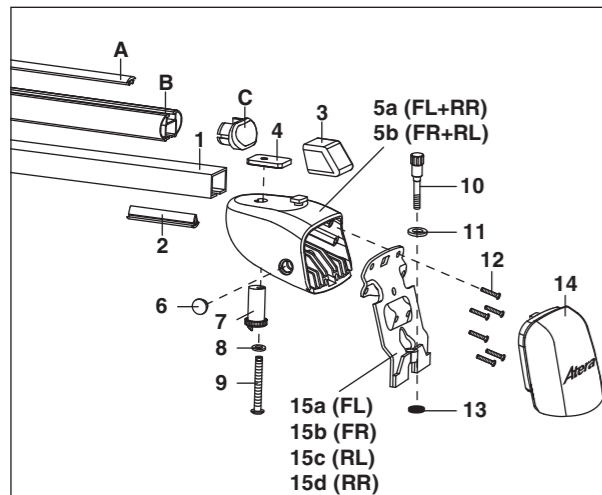

# Atera SIGNO

Mercedes Benz  
C-Klasse (W205) 03/2014-

Art.Nr. / Part-No. : 044 307  
Art.Nr. / Part-No. : 045 307

6

7

nur bei / only for Part-No.: 045 307

8

9

nur bei Art.Nr.: 045 307  
only for part no.: 045 307  
A- 991970065  
B- 994570011  
C- 9918700253

1- 9945700090  
2- 9919700062  
3- 9945700105  
4- 9912700051  
5a- 9918700526  
5b- 9918700527  
6- 9918700250  
7- 9918700249  
8- 9910700004  
9- 9908700231  
10- 9908700420