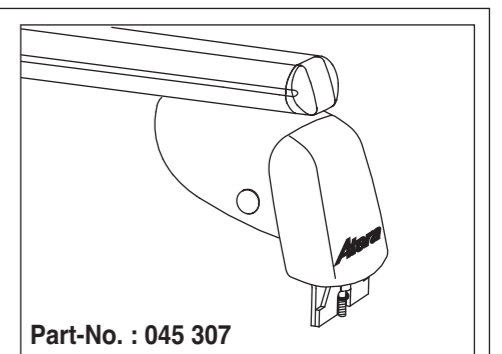

Part-No. : 045 307