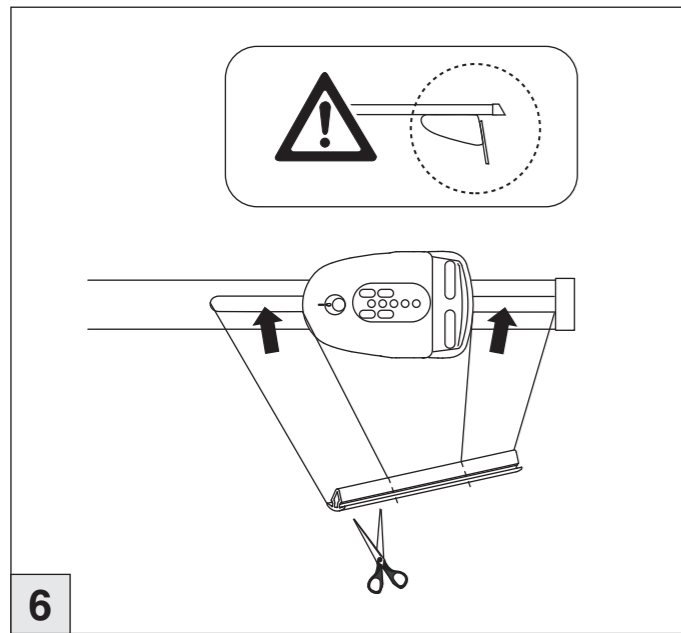

# Atera SIGNO

Mercedes Benz  
C-Klasse (W205) 03/2014-

Art.Nr. / Part-No. : 044 307  
Art.Nr. / Part-No. : 045 307

6

7

nur bei / only for Part-No.: 045 307

8

9