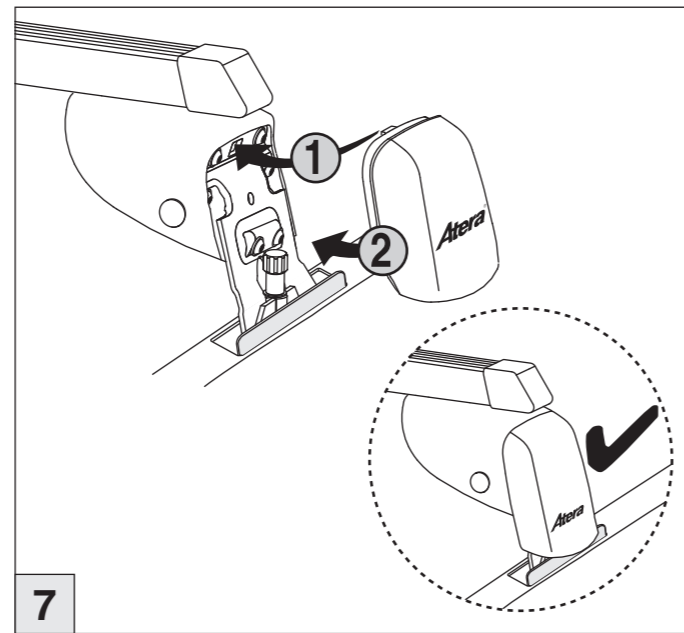

# Atera SIGNO

Mercedes Benz  
C-Klasse (W205) 03/2014-

Art.Nr. / Part-No. : 044 307  
Art.Nr. / Part-No. : 045 307

6

7

nur bei / only for Part-No.: 045 307

8

9